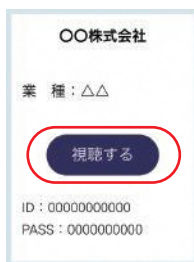

▼iOS (App Store) ▼Android (Google Play)

アプリをインストール (任意)

※PC から参加される場合はブラウザからも参加できます。

パソコン

<https://zoom.us/download>

② 特設サイトから視聴する企業を確認しましょう

- 事前に企業情報を確認しておくことで企業説明での理解が深まります。
 - 最大 **8** 社の企業説明を視聴することができます。
 - ※ 事前申込みはございません。
- ▼ 参加企業、タイムテーブルは特設サイトからご確認ください。
- 
- 糸魚川ジョブステーション
- <https://itoigawa-job.co.jp/>

当日の視聴方法

① 特設サイトから Zoom に入室しましょう

●入室方法

「視聴する」ボタンをクリック

または

アプリを立ち上げて ID/PASS を入力

② Zoom の設定を確認しましょう

●表示名の設定